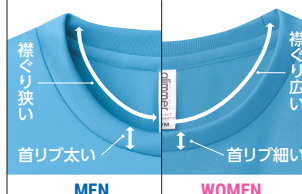

M L XL

※仕様は00300-ACTと同様

001
ホワイト

031
ネイビー

005
ブラック

速乾性に優れたメッシュ素材

表はなめらか、裏はメッシュ生地。抜群の吸水性と速乾性で綿の2倍以上の速乾性能があります。

ウーマンサイズは首リブが細く、襟ぐりを広めにし女性らしい仕様となっています。

MEN

WOMEN

ロングスリーブ有

ドライロングスリーブTシャツ
00304-ALT ▶P.038

Vネック有

ドライVネックTシャツ
00337-AVT ▶P.040

セットアップ有

ドライハーフパンツ
00325-ACP ▶P.084
ドライパンツ
00321-ACR ▶P.085